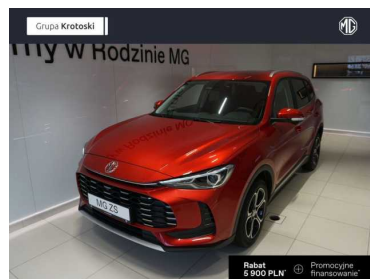

## Exite 115 KM

95 250 PLN

Marka	MG	Model	ZS
Typ nadwozia	SUV	Typ paliwa	Benzyna
Nowy	Tak	Rok produkcji	2025
Przebieg	8	Kolor	Czerwony
VAT faktura	Tak	Finansowanie	Tak
Leasing	Tak	Pojemność skokowa	1495
Moc	115	Skrzynia	Manualna
Napęd	Na przednie koła	Kraj pochodzenia	Polska
Bezwypadkowy	Tak	Liczba miejsc	5
Liczba drzwi	5		

Jako Grupa Krotoski jesteśmy jednym z największych polskich, autoryzowanych dealerów marek Volkswagen, Skoda, Audi, Cupra, Porsche oraz MG i BYD.

Salony MG należące do Grupy Krotoski zlokalizowane są w Łodzi, Warszawie, Poznaniu, Wrocławiu oraz Katowicach. Liczba salonów umożliwia naszym Klientom dostęp do szerokiej oferty samochodów nowych oraz usług serwisowych zgodnych ze wszelkimi wytycznymi producenta.

MG ZS BENZYNA EXITE 115 KM  
SAMOCHÓD FABRYCZNIE NOWY  
Rocznik: 2025  
Kolor lakieru: CZERWONY  
Kolor tapicerki: CZARNA  
Gwarancja: 7 lat / 150000 km

Cena katalogowa: 101 150 zł/brutto  
Cena promocyjna: 95 250 zł/brutto